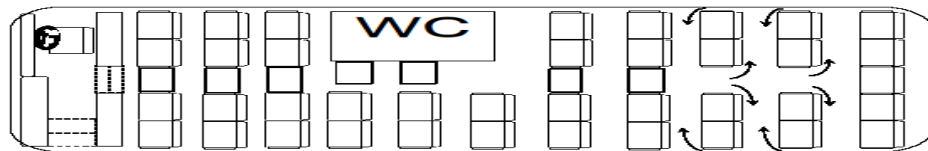

大型46名様乗外レサロン車

大型46名様乗外レ付きサロン車(正座席39+補助席7)

【主装備】

DVD・カラオケ・ビンゴゲーム・冷蔵庫・洋式トイレ・サロンテーブル

【座席数】

正座席39+補助席7

※補助席をご利用になりますと、お手洗いのご利用に不便が生じます。
予めご了承ください。

【サロン回転】