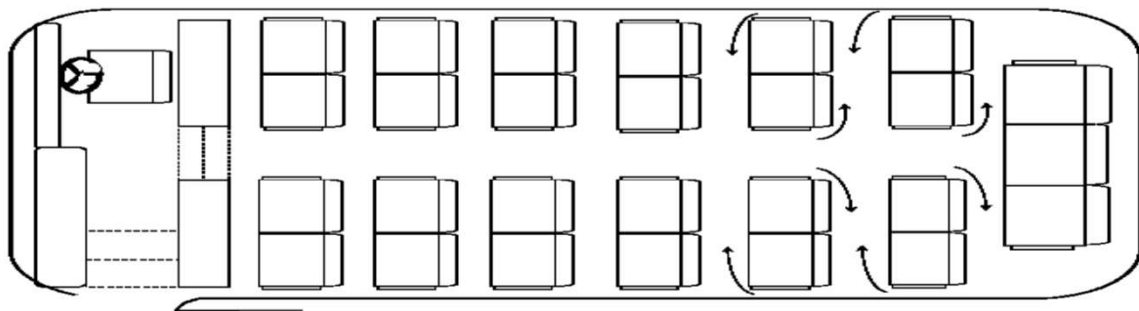

# 中型27名様乗り

中型27名様乗り(一部、前から5列目が回転しない車輛もございます)

## 【主装備】

DVD・カラオケ・ビンゴゲーム・冷蔵庫・サロンテーブル

## 【座席数】

正座席27(補助席はございません)

## 【サロン回転】

2列(一部、前から5列目が回転しない車輛もあり、その場合は1列回転になります。)