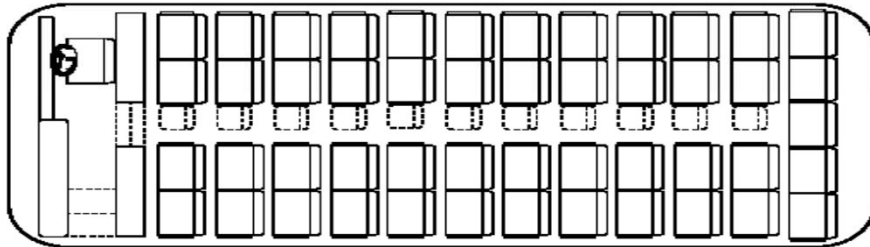

大型60名様乗り

大型60名様乗り(正座席49+補助席11)

【主装備】

DVD・カラオケ・ビンゴゲーム・冷蔵庫

【座席数】

正座席49+補助席11

【サロン回転】

なし(サロンタイプにはできません)