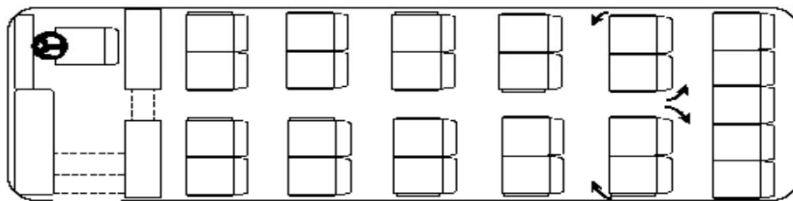

小型25名様乗り

小型25名様乗り

【主装備】

DVD・カラオケ・ビンゴゲーム・冷蔵庫・サロンテーブル

【座席数】

正座席25(補助席はございません)

【サロン回転】

1列