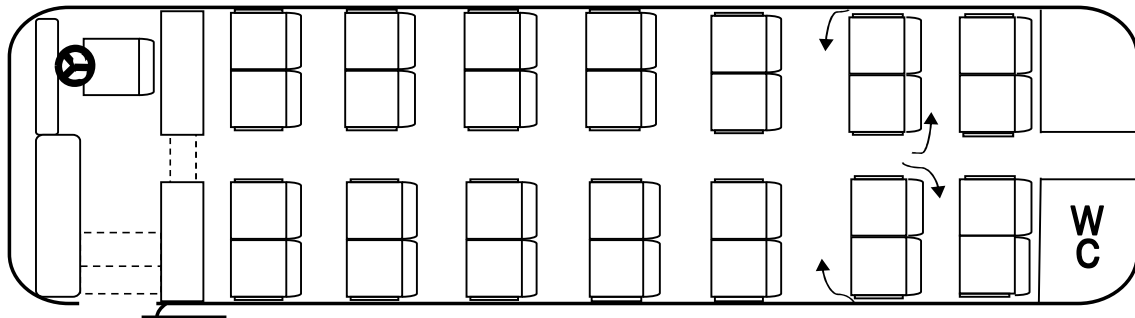

中型28名様乗トイレサロン車

中型28名様乗トイレ付車 座席表

※運転席横にガイド席が無い為、バスガイド・添乗員が乗車の際は、最前列の座席を利用させていただきますので、予めご了承ください。

【主装備】

トイレ・DVD・カラオケ・ビンゴゲーム・冷蔵庫・サロンテーブル

【座席数】

正座席28(補助席はございません)

※運転席横にガイド席がありませんので、バスガイドや車掌などの乗務員が乗車する際は、最前列の座席を最低1席分利用させていただきますので、予めご了承ください。