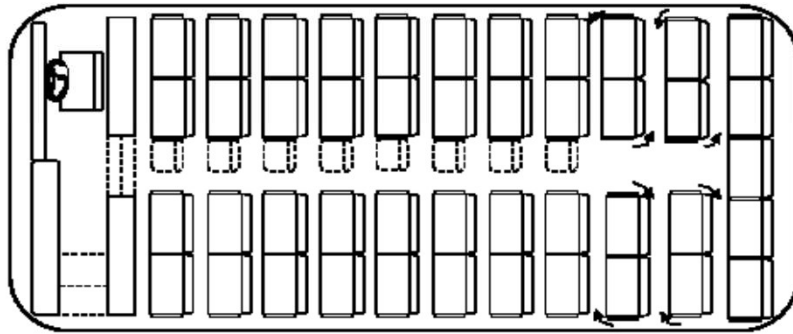

大型53名様乗り

大型53名様乗り（正座席45+補助席8）

【主装備】

DVD・カラオケ・ビンゴゲーム・冷蔵庫・サロンテーブル

【座席数】

正座席45+補助席8

【サロン回転】

2列