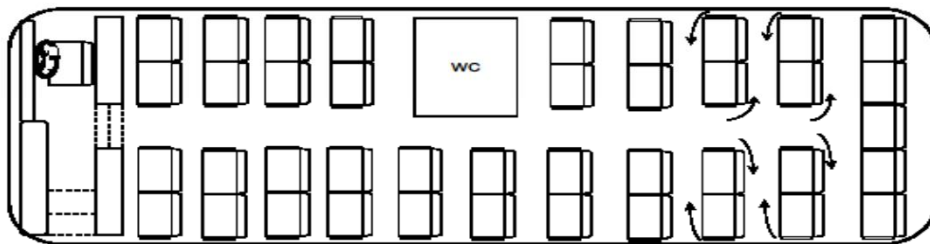

大型41名様乗外レサロン車

大型41名様乗外レ付きサロン車

【主装備】

DVD・カラオケ・ビンゴゲーム・冷蔵庫・洋式トイレ

【座席数】

正座席41(補助席はございません)

【サロン回転】

2列